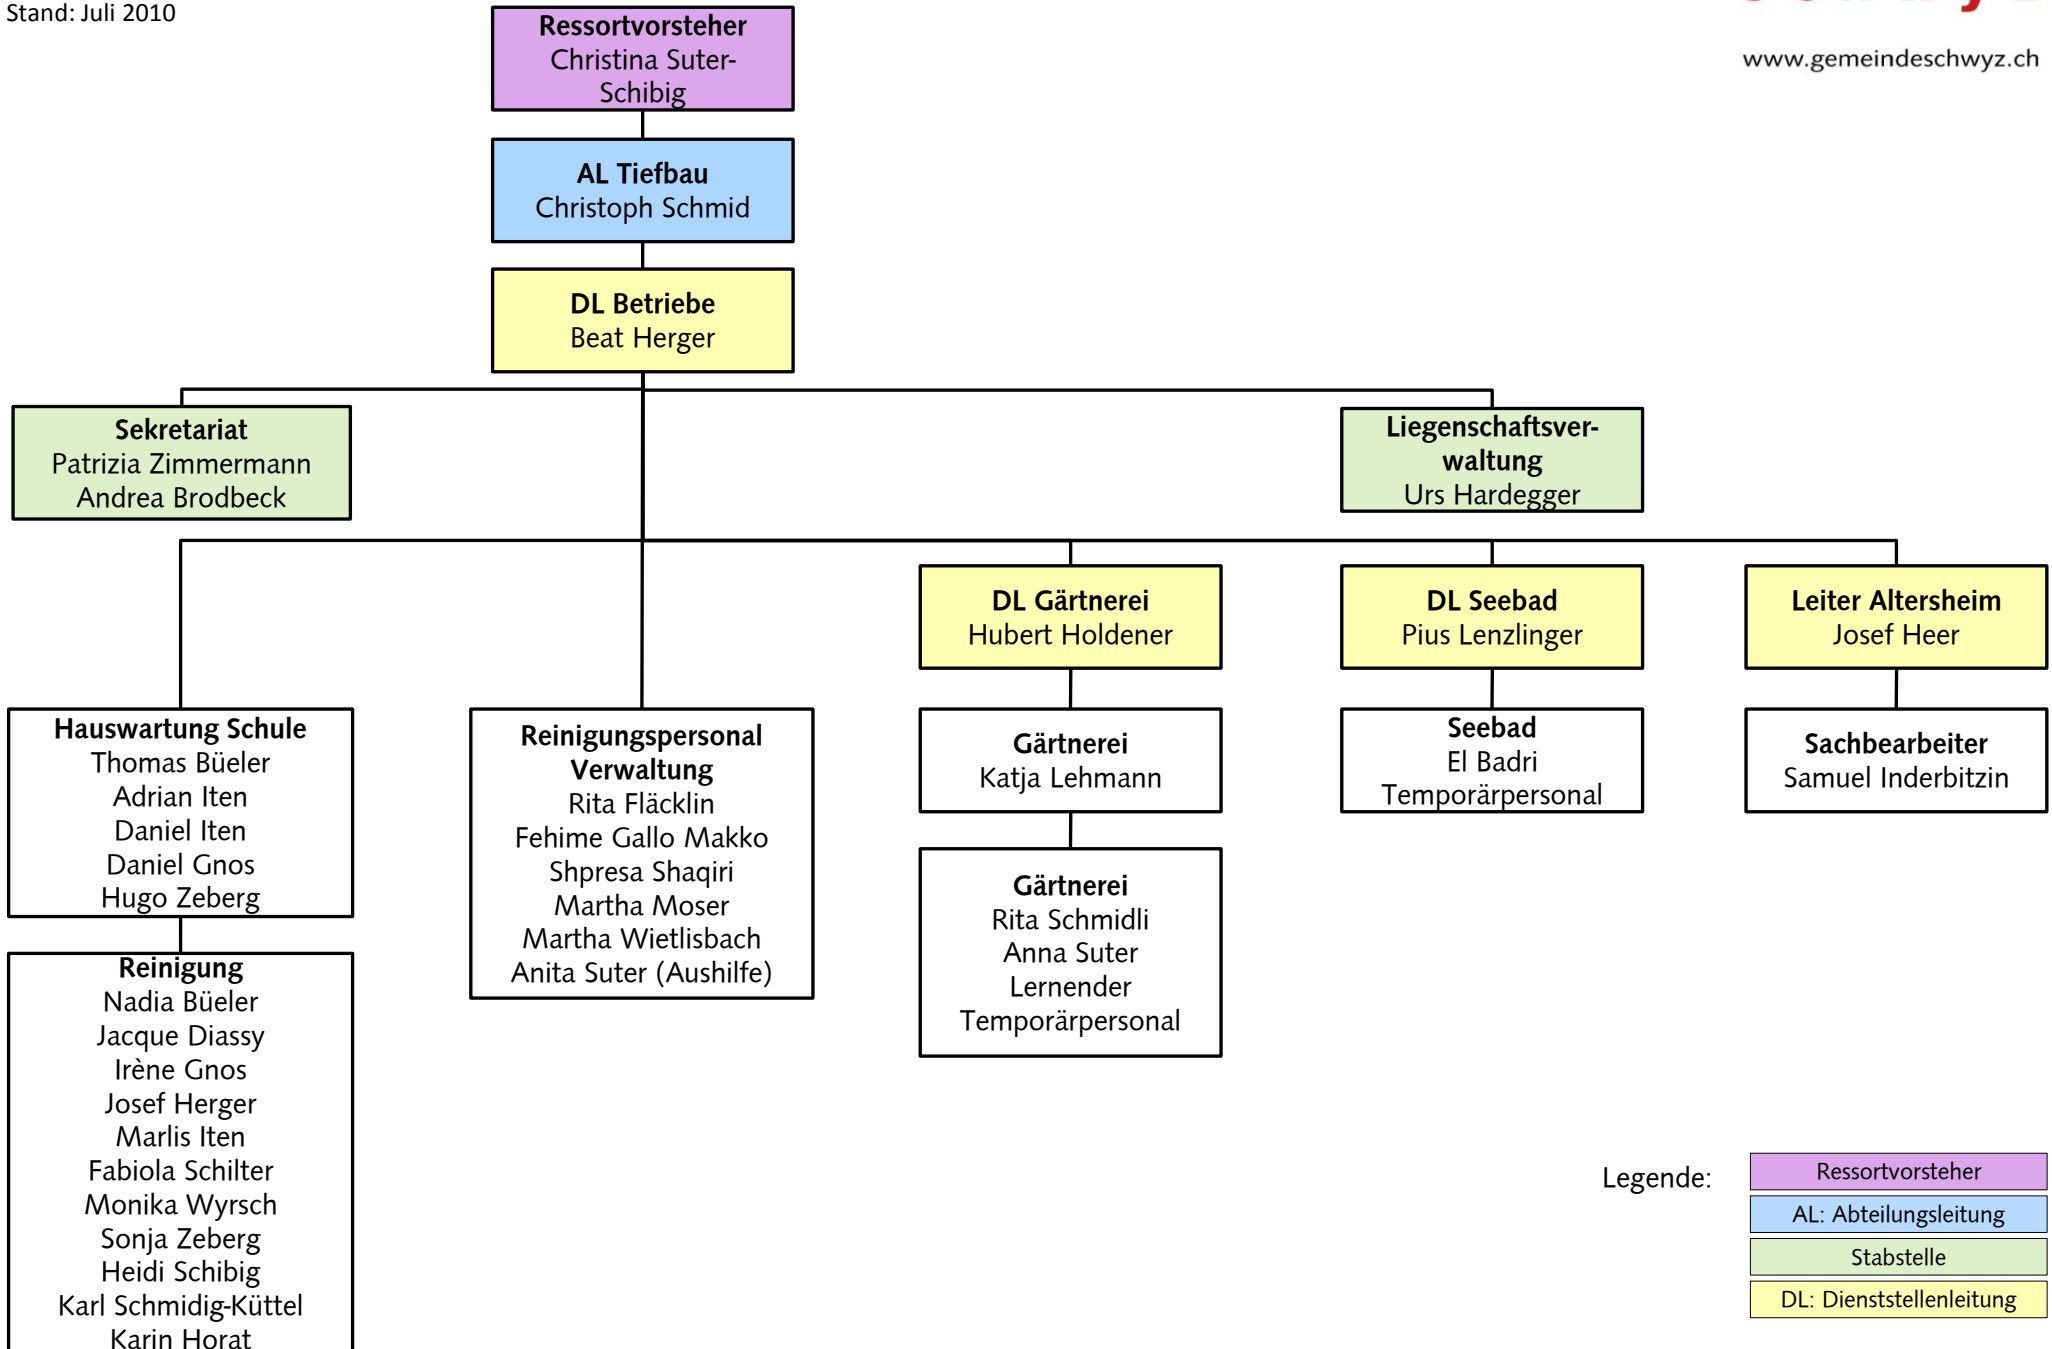

# Betriebe (Abteilung Tiefbau)

Stand: Juli 2010

Legende:

Ressortvorsteher

AL: Abteilungsleitung

Stabstelle

DL: Dienststellenleitung