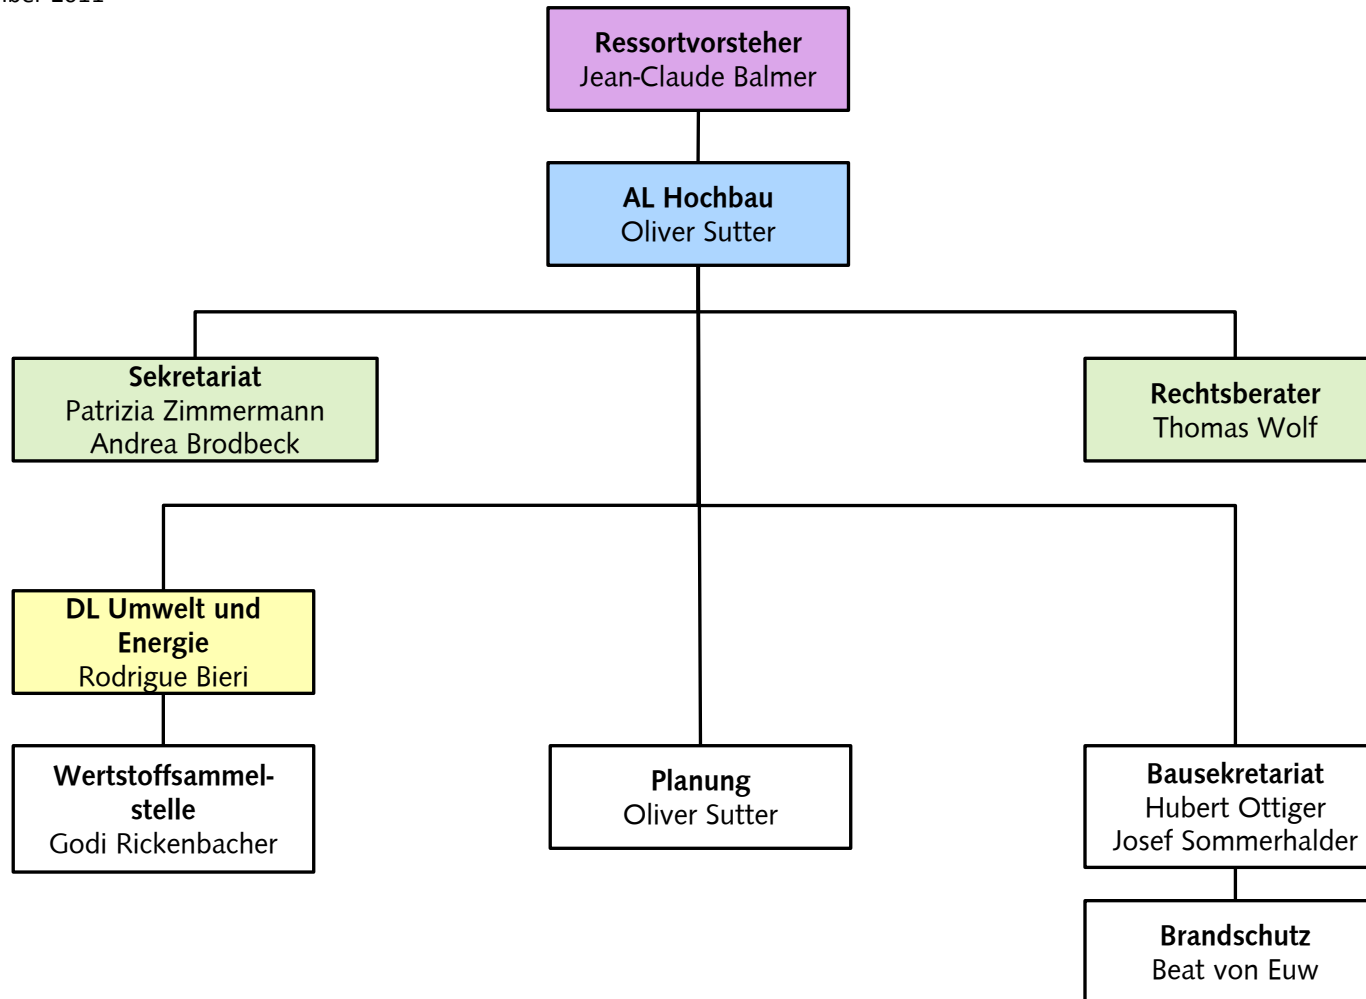

Hochbau

Stand: Dezember 2011

GEMEINDE
schwyz

www.gemeindeschwyz.ch

Legende:

Ressortvorsteher

AL: Abteilungsleitung

Stabstelle

DL: Dienststellenleitung