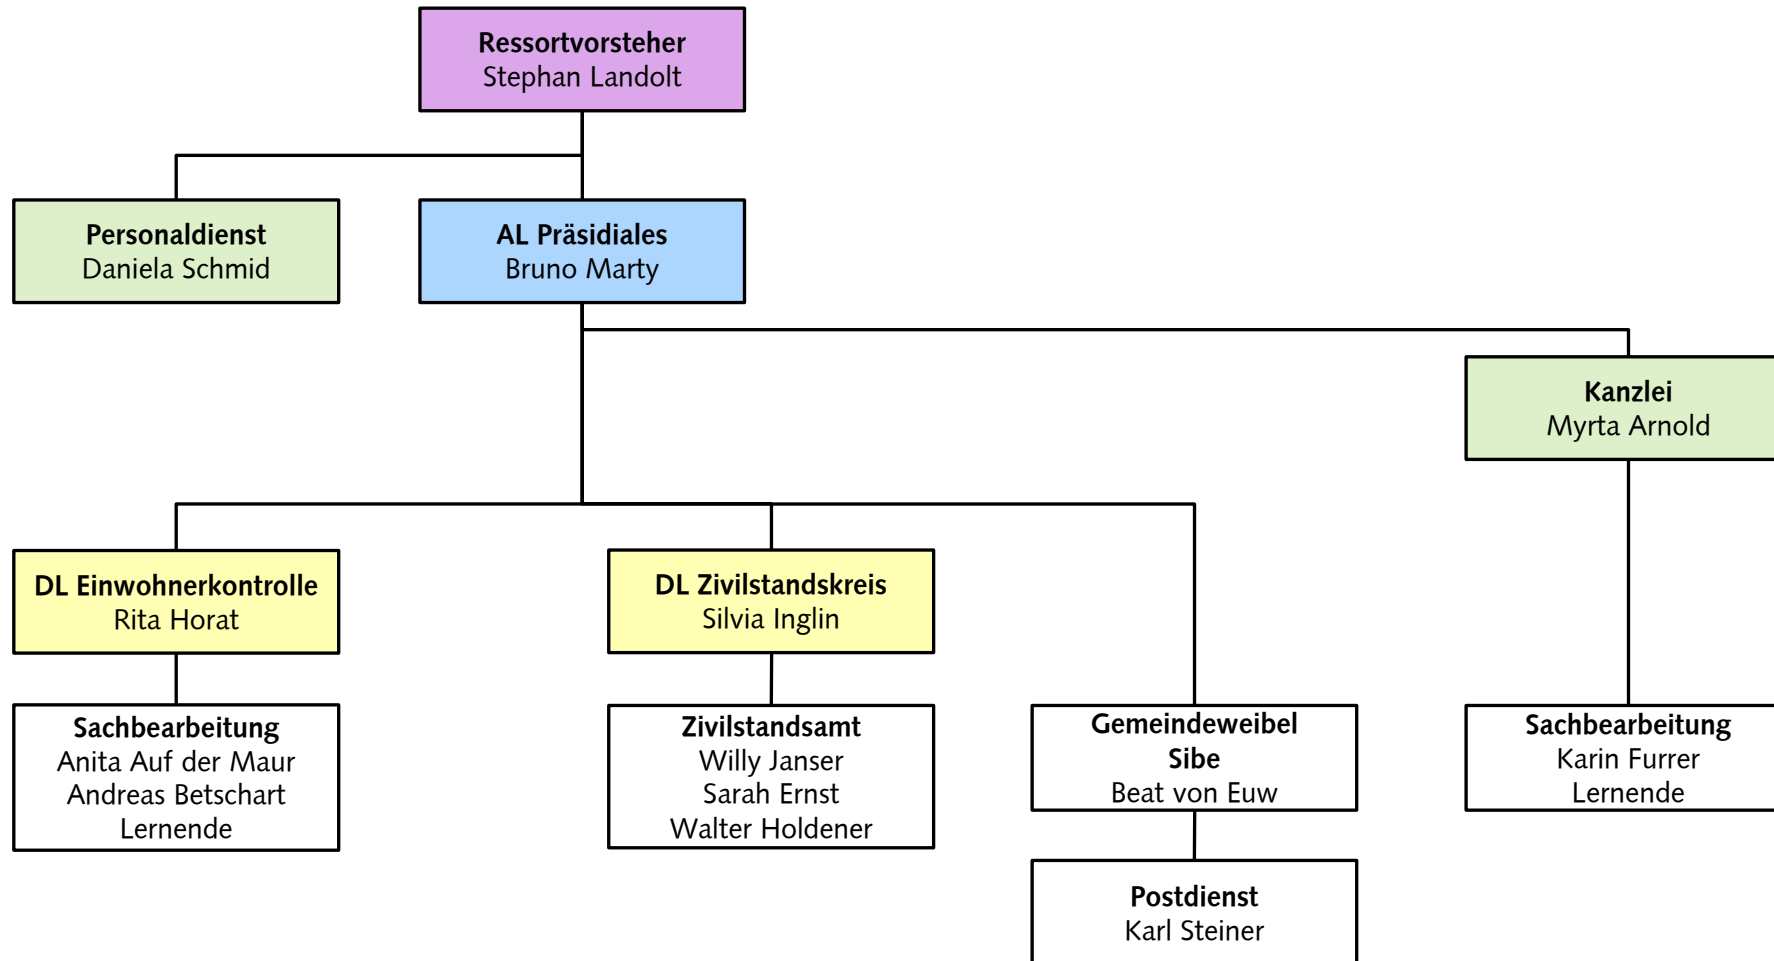

Präsidiales

Stand: November 2011

GEMEINDE
schwyz

www.gemeindeschwyz.ch

Legende:

Ressortvorsteher

AL: Abteilungsleitung

Stabstelle

DL: Dienststellenleitung