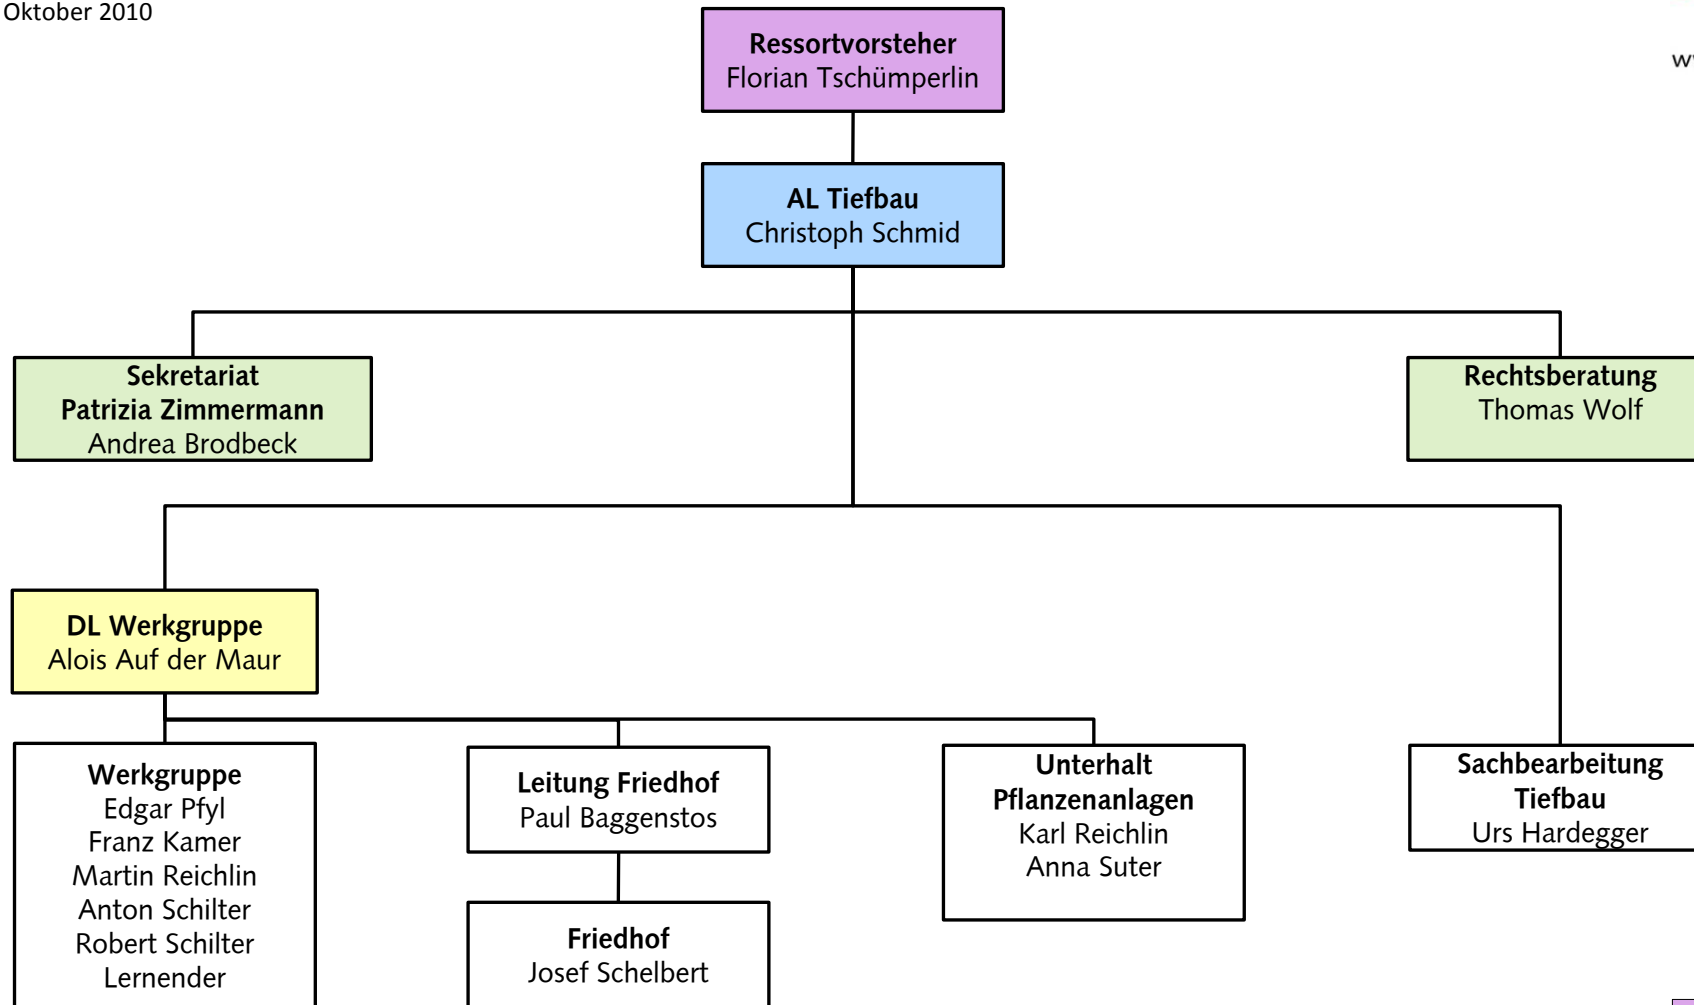

# Tiefbau

Stand: Oktober 2010

GEMEINDE

**schwyz**

[www.gemeindeschwyz.ch](http://www.gemeindeschwyz.ch)

Legende:

Ressortvorsteher

AL: Abteilungsleitung

Stabstelle

DL: Dienststellenleitung