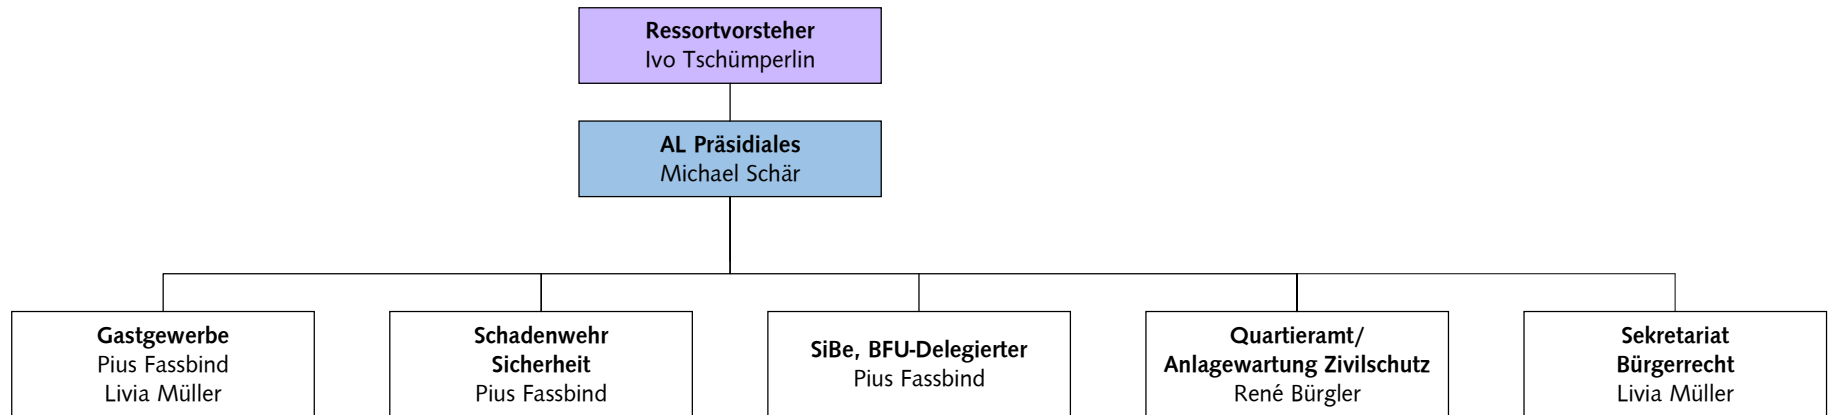

Sicherheit (Abteilung Präsidiales)

Legende:

Ressortvorsteher
AL: Abteilungsleitung
Stabstelle
DL: Dienststellenleitung