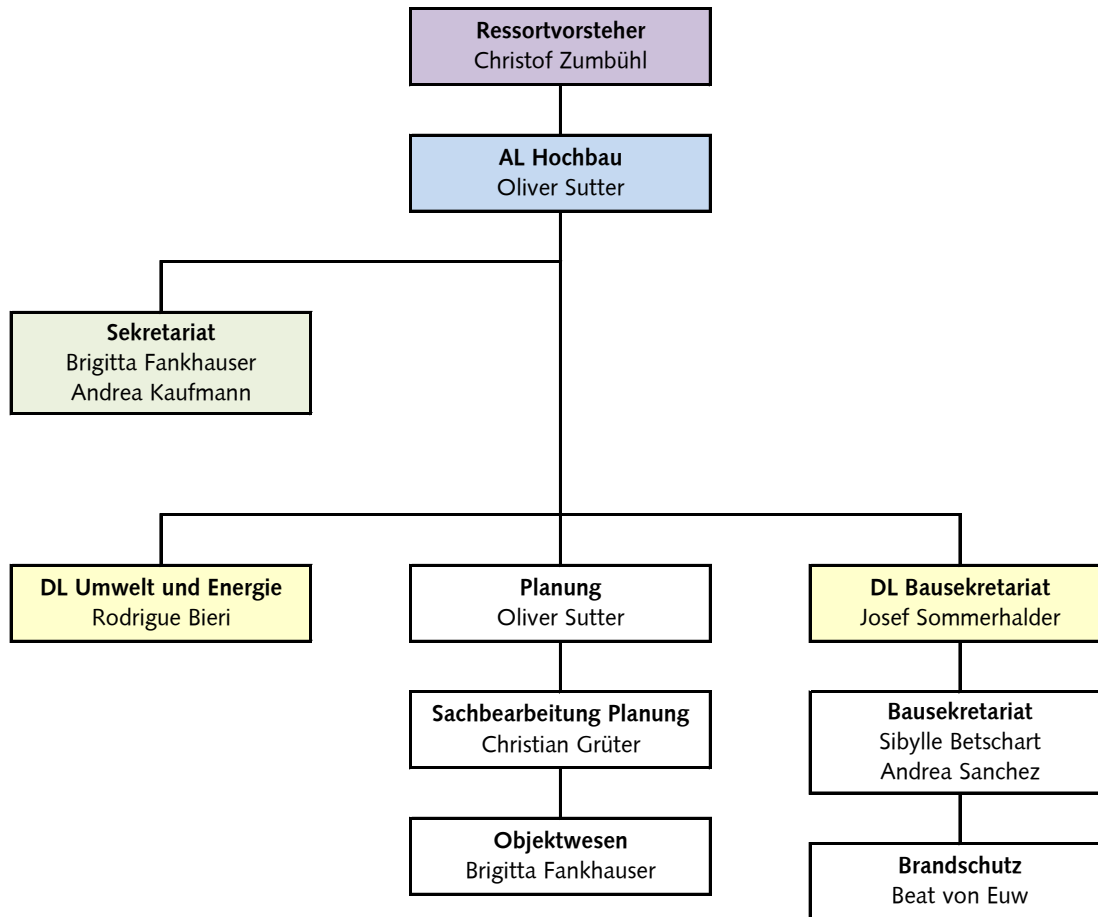

Hochbau

Legende:

Ressortvorsteher
AL: Abteilungsleitung
Stabstelle
DL: Dienststellenleitung